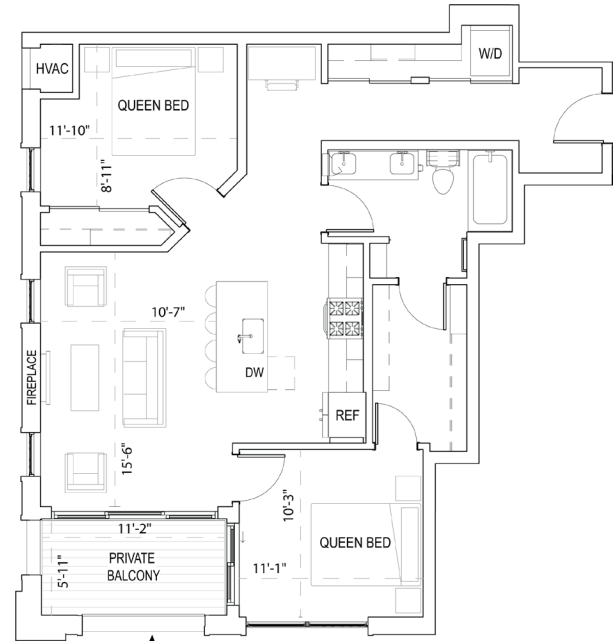

Plan C

2BR 1BA

2 Bedroom C

909 SF

ARCHIVE

Larger balcony in #303 & #332

- 303 332
- 403 432
- 503 532
- 603 632
- 703 732