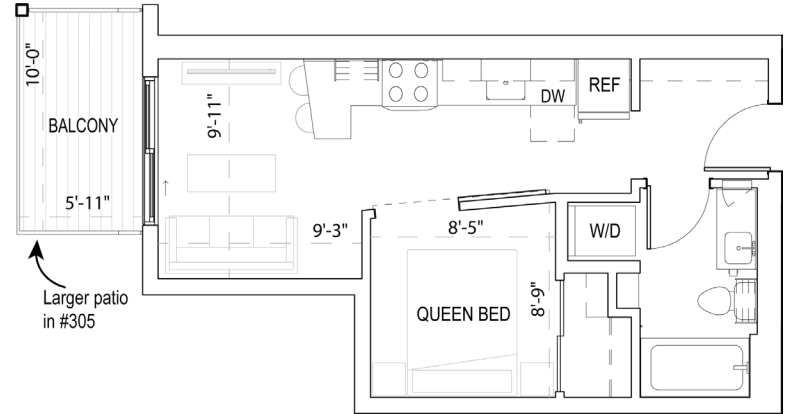

Plan E

1BR 1BA

1 Bedroom E

406 SF

ARCHIVE

Larger patio in #305

- 305 330
- 405 430
- 505 530
- 605 630
- 705 730