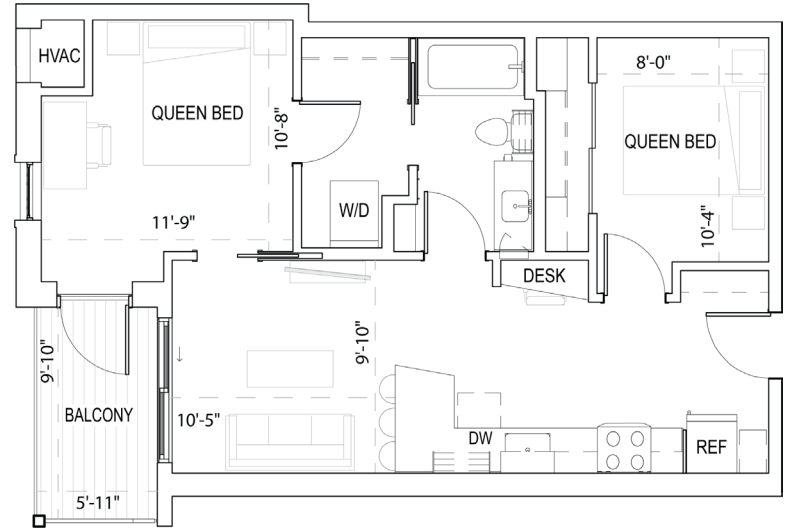

Plan G

2BR 1BA

2 Bedroom G

678 SF

ARCHIVE

Larger patio
in #308

- 308 327
- 408 427
- 508 527
- 608 627
- 708 727