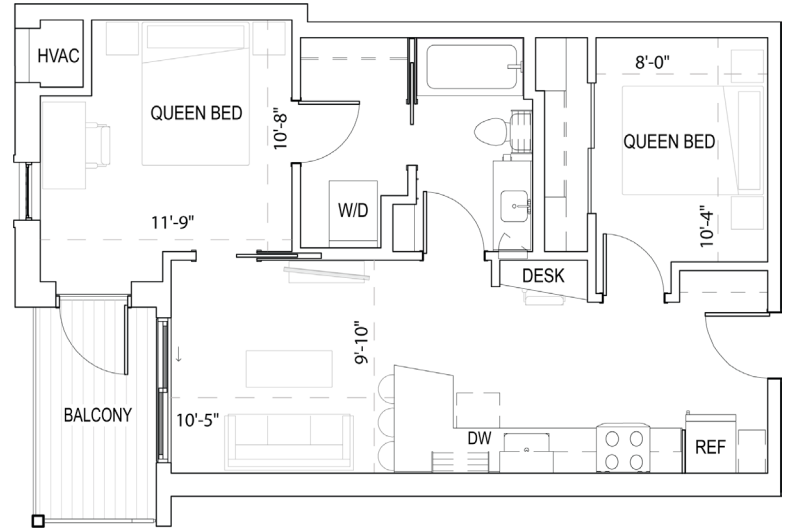

Plan G

2BR 1BA

2 Bedroom G

678 SF

ARCHIVE

Larger patio
in #308

- 308 327
- 408 427
- 508 527
- 608 627
- 708 727