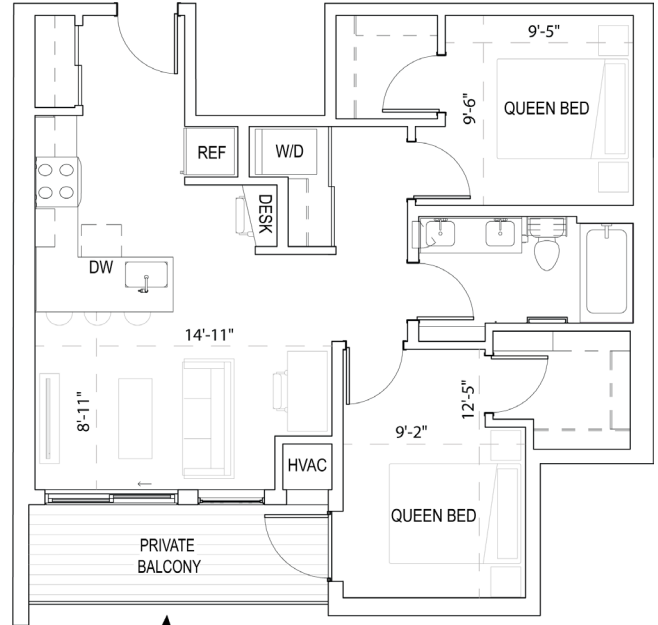

Plan P

2BR 1BA

2 Bedroom P

752 SF

ARCHIVE

Juliet patio in #313 & #321

- 313 321
- 413 421-ADA
- 513 521
- 613 621
- 713 721