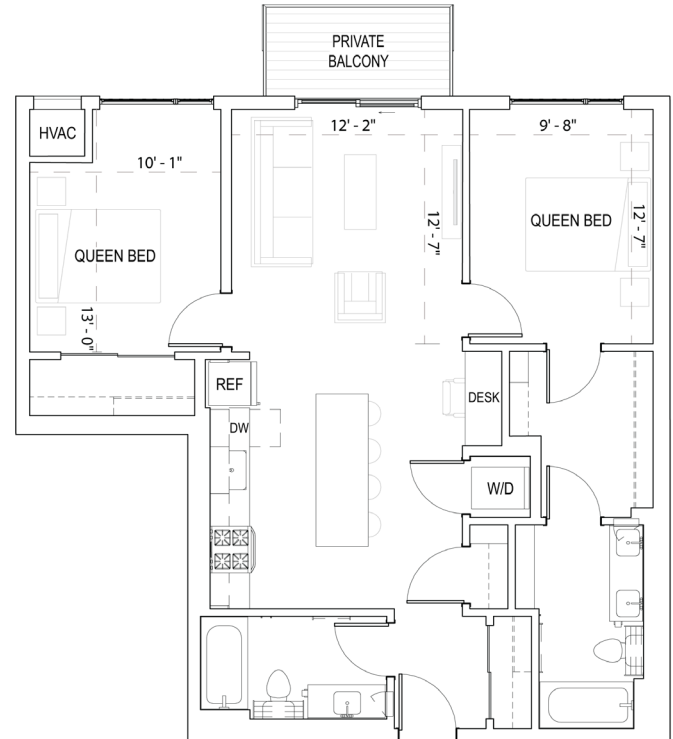

Plan C

2BR 2BA

2 Bedroom C

987 SF

GIBSON

304
404
504
604
704