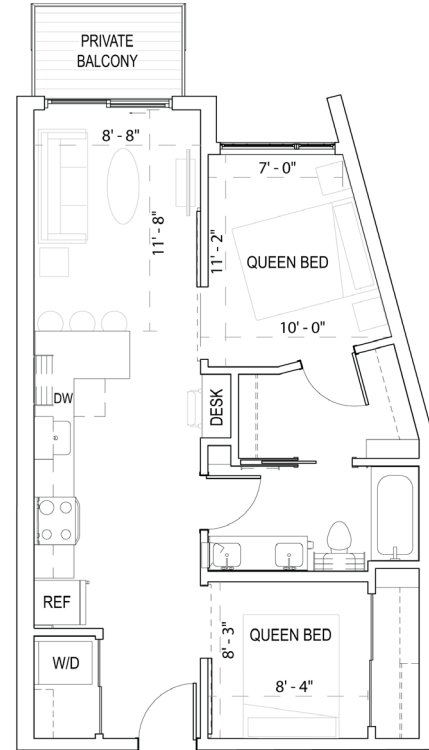

Plan D

2 Bedroom D

649 SF

GIBSON

2BR 1BA

306
406
506
606
706