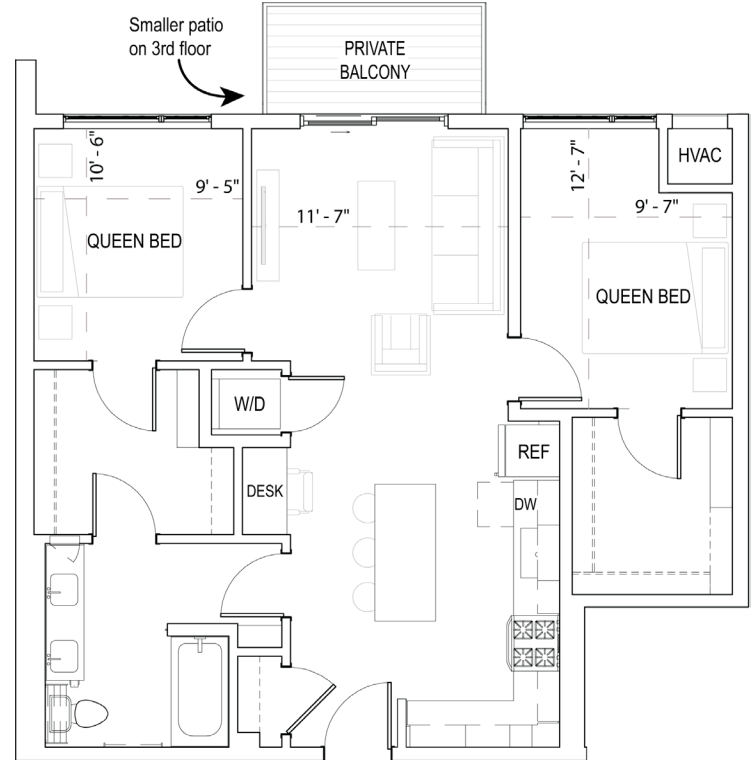

Plan K

2BR 1BA

2 Bedroom K

860 SF

GIBSON

112 (ADA)

321

421