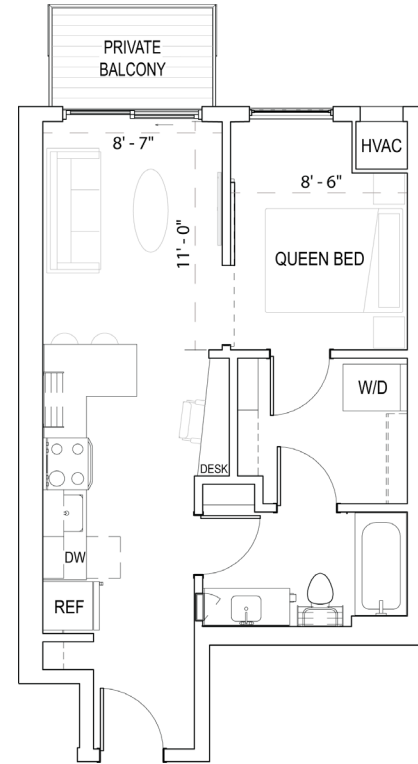

Plan L

1BR 1BA

1 Bedroom L

498 SF

GIBSON

116
325
425
525
625
725