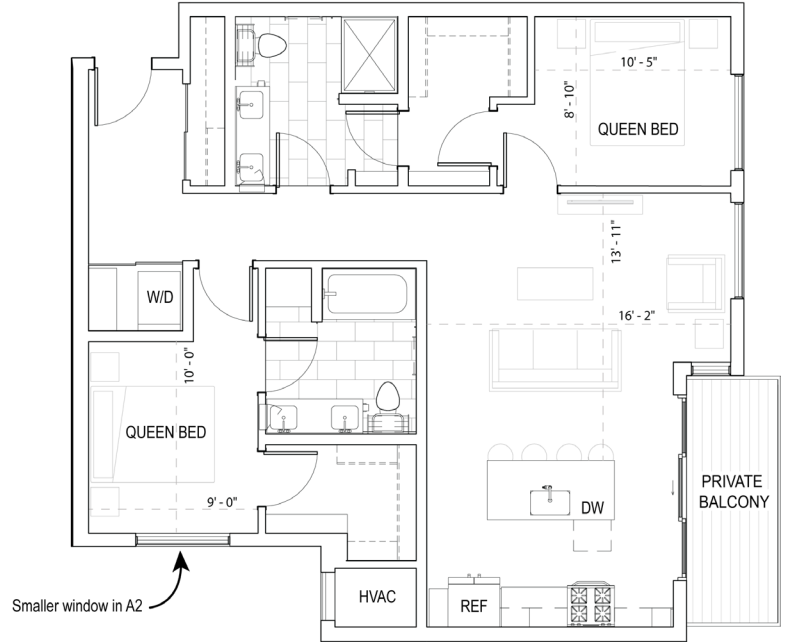

Plan A

2BR 2BA

2 Bedroom A

1008 SF

Smaller window in A2

- A A2
- 301 300
- 401 400
- 501 500
- 601 600