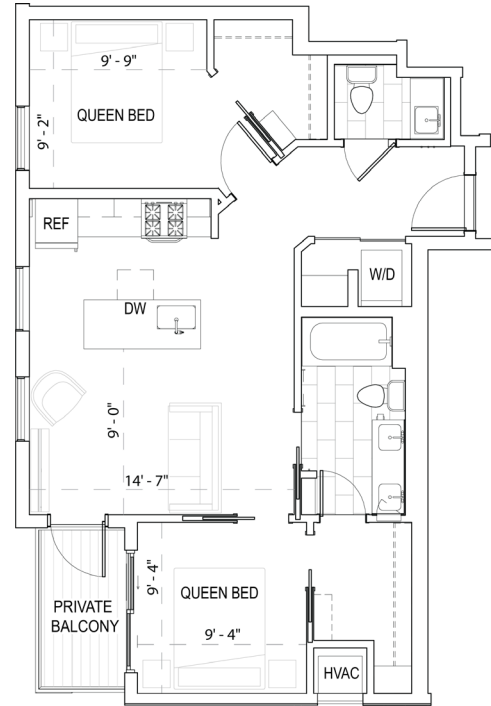

Plan G

2BR 1.5BA

2 Bedroom G

764 SF

11th Ave S

315 (G2-ADA)

415

515