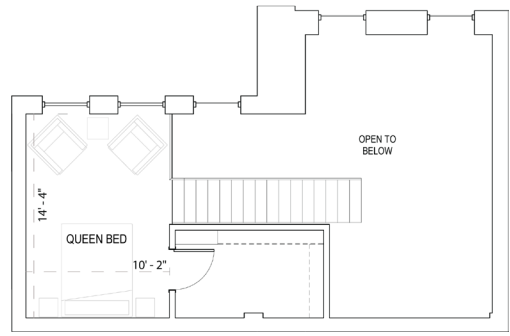

Loft 3

2BR 1BA

2 Bedroom Loft 3

806 SF

oxopmpls.com

oxopmpls.com • 612.643.5110 • leasing@oxopmpls.com

1111 Washington Avenue • Minneapolis MN 55415