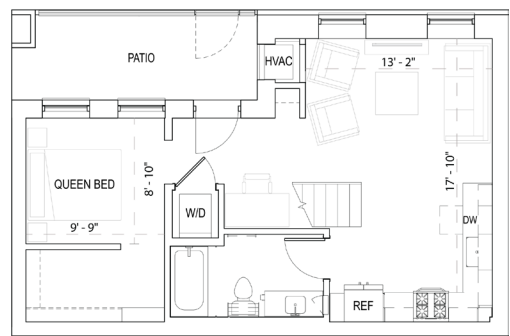

Loft 3

2BR 1BA

2 Bedroom Loft 3

806 SF

oxopmpls.com

oxopmpls.com • 612.643.5110 • leasing@oxopmpls.com

1111 Washington Avenue • Minneapolis MN 55415